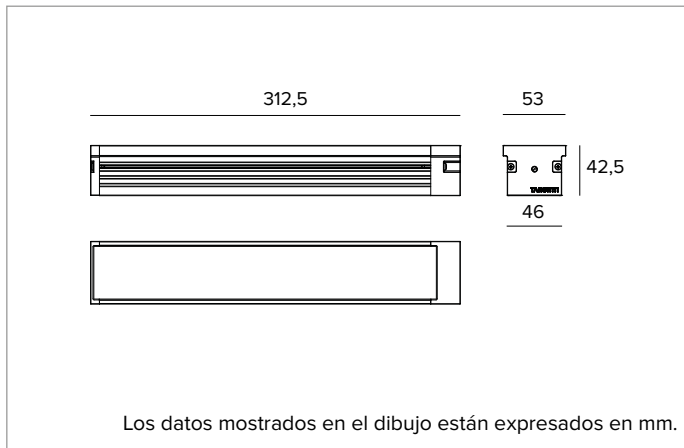

1E4309 | JEDI COMPACT Outdoor RGBW Projectores

Proyector lineal orientable de LED RGBW

Los valores fotométricos del aparato se pueden consultar en las siguientes páginas

Los datos mostrados en el dibujo están expresados en mm.